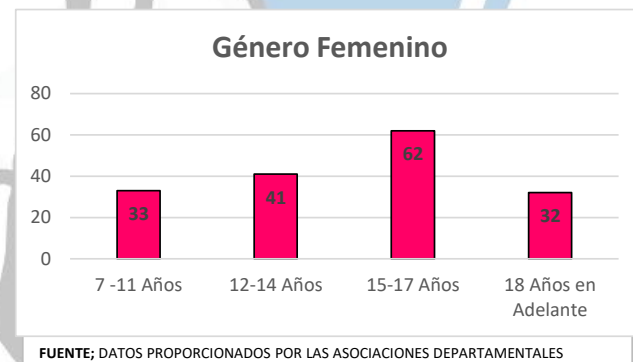

INFORME SOBRE PERTENENCIA SOCIOLINGÜÍSTICA DE LAS PERSONAS QUE ATIENDE LA FEDERACIÓN, POR RANGO DE EDAD, CORRESPONDIENTE AL MES DE ABRIL DE 2025

Estadística por Categoría: Sexo y Edad

En el mes de Abril del año 2025, la Federación Nacional de Taekwondo, atendió a 166 atletas del género masculino a nivel nacional.

Género Masculino	
Rango de Edad	Cantidad
7 -11 Años	53
12-14 Años	37
15-17 Años	45
18 Años en Adelante	31
Total	166

Estadística por Categoría: Sexo y Edad

En el mes de Abril del año 2025, la Federación Nacional de Taekwondo, atendió a 168 atletas del género femenino a nivel nacional.

Género Femenino	
Rango de Edad	Cantidad
7 -11 Años	33
12-14 Años	41
15-17 Años	62
18 Años en Adelante	32
Total	168

Estadística por Categoría: Etnia

En el mes de Abril del año 2025, la Federación Nacional de Taekwondo a nivel nacional atendió a 334 atletas de ambos géneros.