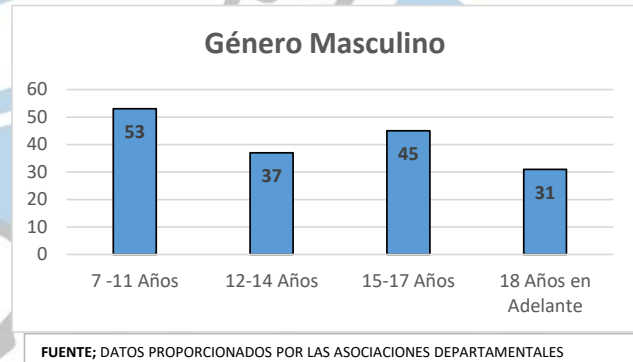

INFORME SOBRE PERTENENCIA SOCIOLINGÜÍSTICA DE LAS PERSONAS QUE ATIENDE LA FEDERACIÓN, POR RANGO DE EDAD, CORRESPONDIENTE AL MES DE ABRIL DE 2025

Estadística por Categoría: Sexo y Edad

En el mes de Abril del año 2025, la Federación Nacional de Taekwondo, atendió a 166 atletas del género masculino a nivel nacional.

Género Masculino	
Rango de Edad	Cantidad
7 -11 Años	53
12-14 Años	37
15-17 Años	45
18 Años en Adelante	31
Total	166

Estadística por Categoría: Sexo y Edad

En el mes de Abril del año 2025, la Federación Nacional de Taekwondo, atendió a 168 atletas del género femenino a nivel nacional.

Género Femenino	
Rango de Edad	Cantidad
7 -11 Años	33
12-14 Años	41
15-17 Años	62
18 Años en Adelante	32
Total	168

Estadística por Categoría: Etnia

En el mes de Abril del año 2025, la Federación Nacional de Taekwondo a nivel nacional atendió a 334 atletas de ambos géneros.